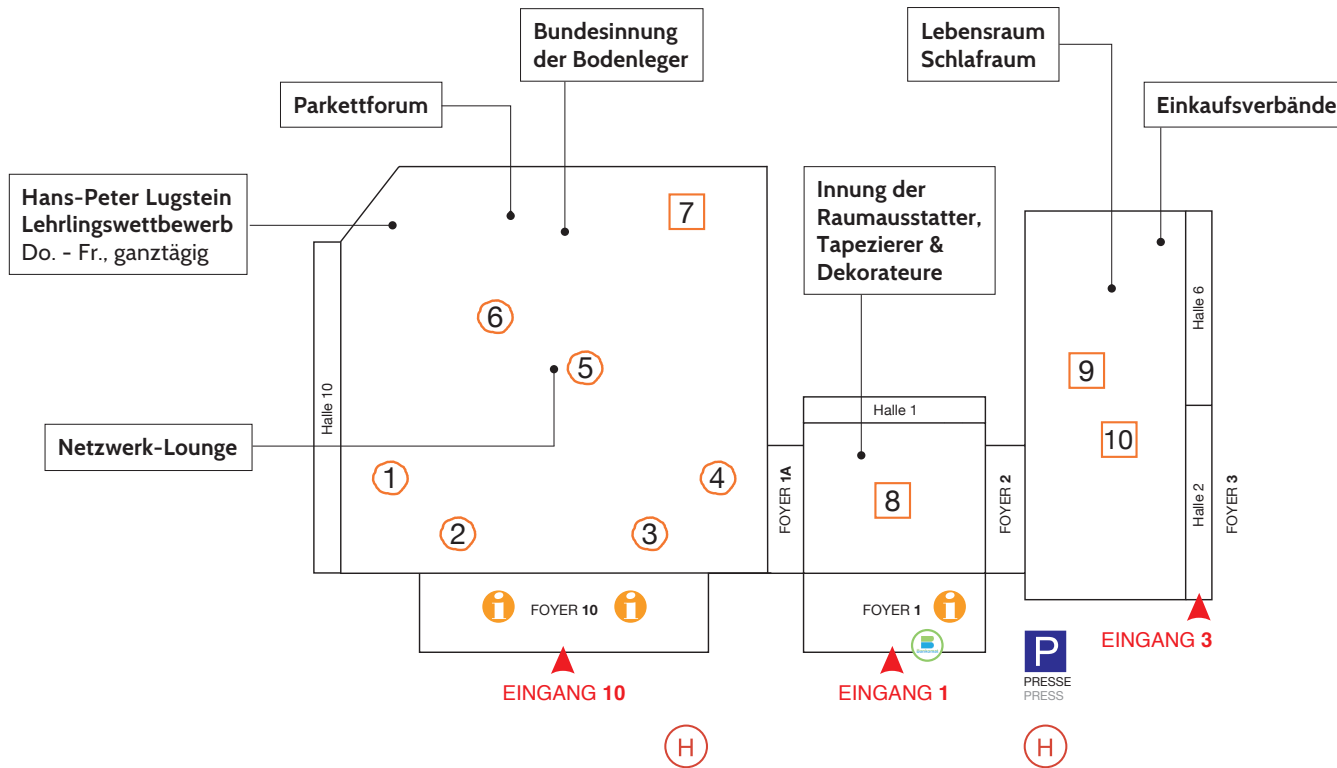

CASA®

24.-27. Messezentrum Salzburg
Jänner 2018

www.casa-messe.at | www.timbaplus.at

Überblick & Schwerpunkte

CASA®

- 1 Werkzeuge
Maschinen
Anlagen
Einrichtungen
- 2 Beschläge
Verbrauchsmaterialien
Zubehör
- 3 Holzwerkstoffe
Fertigteile
Halbfertigteile
Oberflächen
- 4 EDV-Branchendienstleistungen
& -lösungen
- 5 Holzbau
Dach
Wand
- 6 Glas
- 7 Bodenbeläge
Werkzeuge
Zubehör
Parkett
- 8 Stoffverlage
Dekorstoffe
Vorhangstoffe
Gardinen
Zierkissen
Tischwäsche
- 9 Sonnenschutz
Bodenbeläge
Matratzen
- 10 Bodenbeläge
Dekorstoffe
Sonnenschutz

Autobahnzubringer A10 - A1 | München-Wien | Feeder road to Munich-Vienna

STANDOUT

REED EXHIBITIONS
SALZBURG

Zentrum | City Center

BESUCHER | VISITOR
SERVICE CENTER