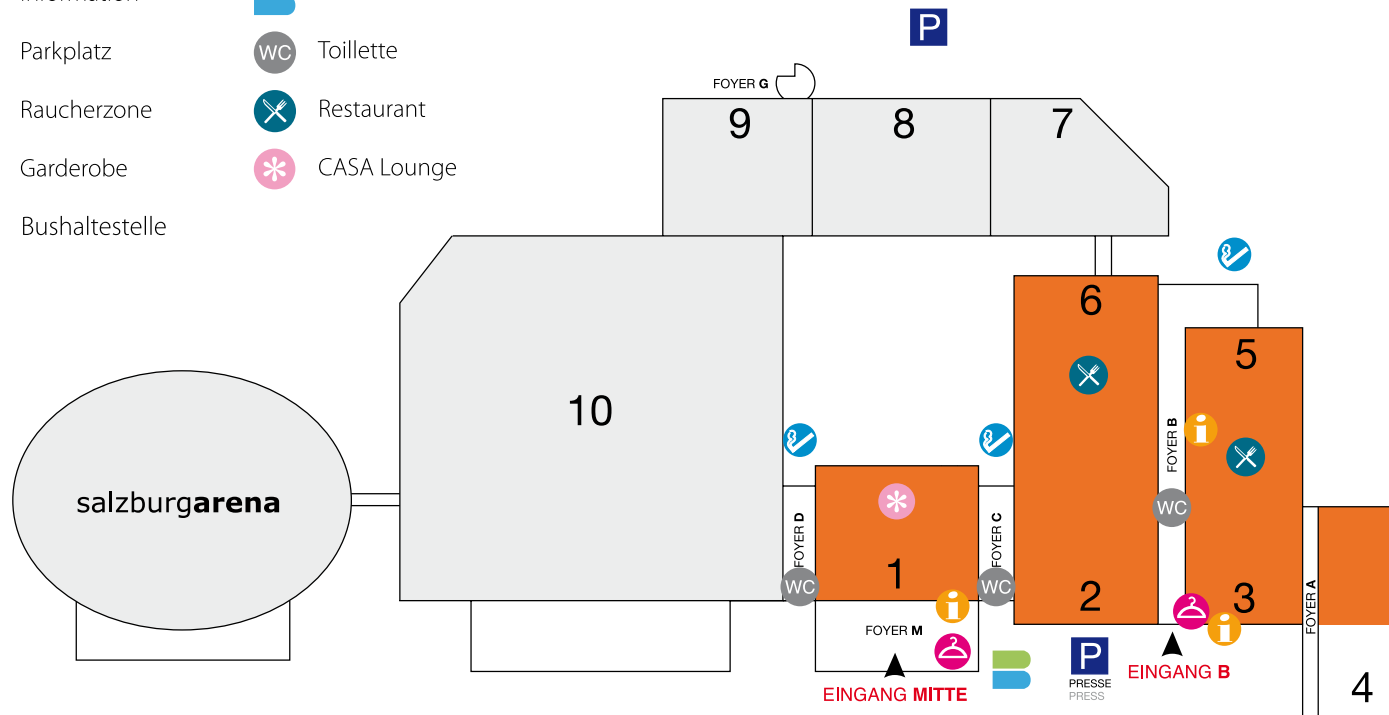

TexBo Ambiente & Möbel

-  Information
-  Bankomat
-  Parkplatz
-  Toilette
-  Raucherzone
-  Restaurant
-  Garderobe
-  CASA Lounge
-  Bushaltestelle

Halle 1:

Stoffverlage, Dekorstoffe, Vorhangstoffe, Gardinen, Zierkissen, Tischwäsche,

Innung der Raumausstatter

Halle 2/6:

Bodenbeläge, Gardinen, Sonnenschutz, Matratzen und Lattenroste, Bettwaren, Sitz- und Liegemöbel, EDV-Branchenlösungen, Tapeten und Wandbekleidungen,

Lebensraum Schlafraum, Get2Gether Zone

Halle 3/5:

Sonnenschutz, Haus- und Heimtextilien, Küchen- und Badtextilien, Tischwäsche, Heimtechnik, Werkzeuge, Zubehör, Bodenbeläge

Parkettforum, Bundesinnung der Bodenleger

Halle 4:

Bundeslehrlingswettbewerb der Bodenleger

ÖFFNUNGSZEITEN:

Mittwoch bis Freitag von 9.00 bis 18.00 Uhr

Samstag von 9.00 bis 17.00 Uhr